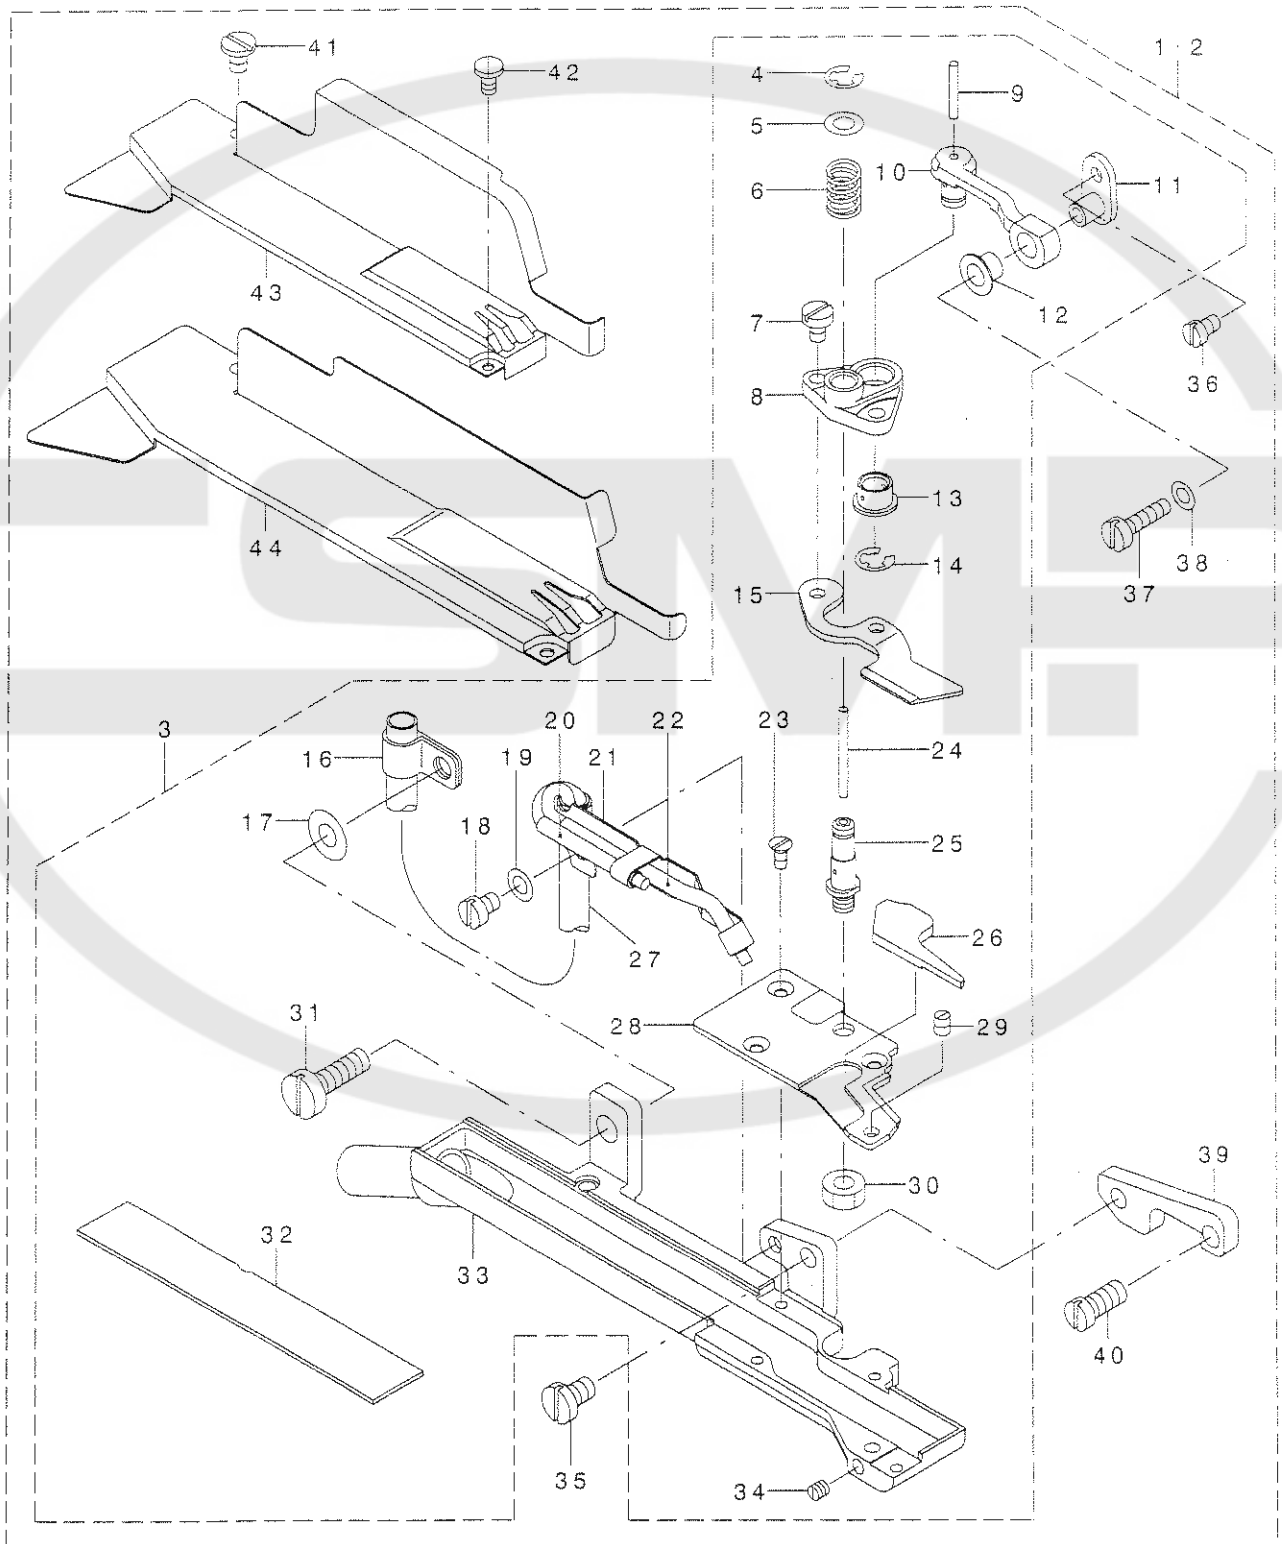

Pneumatic Flat Cutter  
エア式フラットカッター

**JUKI**®

**T041**

**PARTS LIST**

29116506  
No.0860-01

REF. NO	NOTE	PART NO.	DESCRIPTION	品名	Qty
1		MAT-041000A0-A	PNEUMATIC FLAT CUTTER ASM.	エア-シキフラットカッター-クミ	1
2	#01	MAT-041000AB	PNEUMATIC FLAT CUTTER ASM.	エア-シキフラットカッター-クミ	1
3		MAT-041030B0	KNIFE PLATE ASM.	メスタ イソウクミ	(1)
4		RE-0300000-K0	E-RING 3	Eカ タトメワ 3	(1)
5		WP-0450000-SD	WASHER 4.5X8X0.5	ヒラサ ガネ 4.5X8X0.5	(1)
6		MAT-03509000	SPRING	ト ウメスオサエハ ネ	(1)
7		SS-7080510-TP	SCREW 1/8-44 L=4.5	マルヒラネシ 1/8-44 L=4.5	(2)
8		MAT-03508000	MOVING KNIFE BRACKET	ト ウメストリツケタ イ	(1)
9		CQ-2020000-00	OIL WICK	ユシ	(0.1)
10		MAT-03511000	KNIFE DRIVING RINK	ト ウメスリンク	(1)
11		MAT-03512000	KNIFE DRIVING RINK BRACKET	ト ウメスリンク外 ウタ イ	(1)
12		MAT-03510000	KNIFE DRIVING RINK PIECE	メスクト ウコマ	(1)
13		MAT-03510000	KNIFE DRIVING RINK PIECE	メスクト ウコマ	(1)
14		RE-0400000-K0	E-RING 4	Eカ タトメワ 4	(1)
15		MAT-03506000	MOVING KNIFE	ト ウメス	(1)
16		MAT-03516000	OIL TUBE HOLDER	キュウユハ イブ ト メ	(1)
17		WP-0502616-SD	WASHER	ヒラ サ ガネ	(1)
18		SS-7090520-TP	SCREW 9/64-40 L= 4.5	マルヒラネシ 9/64-40 L=4.5	(1)
19		WP-0371016-SD	WASHER 3.7X8X1	ヒラサ ガネ 3.7X8X1	(1)
20		MAT-035140A0	OIL TUBE ASM.	メスキユウ チユウフ クミ	(1)
21		MAT-04104000	OIL TUBE HOLDER	キュウユチユウフ オサエ	(1)
22		MAT-035150A0	OIL TUBE ASM.	ト ウメスリンク キユウ チユウフ クミ	(1)
23		SS-1060610-SP	SCREW 3/32-56 L=5.5	サラネシ 3/32-56 L=5.5	(3)
24		CQ-2020000-00	OIL WICK	ユシ	(0.1)
25		MAT-03507000	KNIFE BAR DRIVING SHAFT	ト ウメスシク	(1)
26		MAT-03517000	AIR LEAK STOPPER	エアモレト メ	(1)
27		BP-4000000-00	VINYL TUBE, WHITE D=4	ビニール ハ イ	(0.1)
28		MAT-03505000	FIXED KNIFE	コテイメス	(1)
29		SS-8080610-SP	SCREW 1/8-44 L=5.5	トメネシ 1/8-44 L=5.5	(1)
30		NS-6110310-SP	NUT 11/64-40	ロツカクナツ 11/64-40	(1)
31		SS-7121410-TP	SCREW 3/16-28 L=14	マルヒラネシ 3/16-28 L=14	(1)
32		MAT-03518000	KNIFE PLATE COVER	メスタ イフタ	(1)
33		MAT-041030A0	KNIFE PLATE ASM.	メスタ イクミ	(1)
34		SS-8080310-TP	SCREW 1/8-44 L=2.8	トメネシ 1/8-44 L=2.8	(1)
35		SS-7110840-SP	SCREW 11/64-40 L=7.8	マルヒラネシ 11/64-40 L=7.8	(1)
36		SS-7080520-SP	SCREW 1/8-44 L=4.9	マルヒラネシ 1/8-44 L=4.9	(1)
37		SS-7081310-SP	SCREW 1/8-44 L=12.5	マルヒラネシ 1/8-44 L=12.5	(1)
38		WP-0371016-SD	WASHER 3.7X8X1	ヒラサ ガネ 3.7X8X1	(1)
39		MAT-04102000	KNIFE PLATE	メスタ イソウケイタ	(1)
40		SS-7120910-SP	SCREW 3/16-28 L=9	マルヒラネシ 3/16-28 L=9	(1)
41		SS-6090520-SP	SCREW 9/64-40 L= 5.0	ヒラネシ 9/64-40 L=5	(1)
42		SS-7060310-SP	SCREW 3/32-56 L=3	マルヒラネシ 3/32-56 L=3	(1)
43		MAT-04101000	KNIFE PLATE COVER	メスタ イカハ -	(1)
44	#01	MAT-04105000	KNIFE PLATE COVER	メスタ イカハ -	(1)